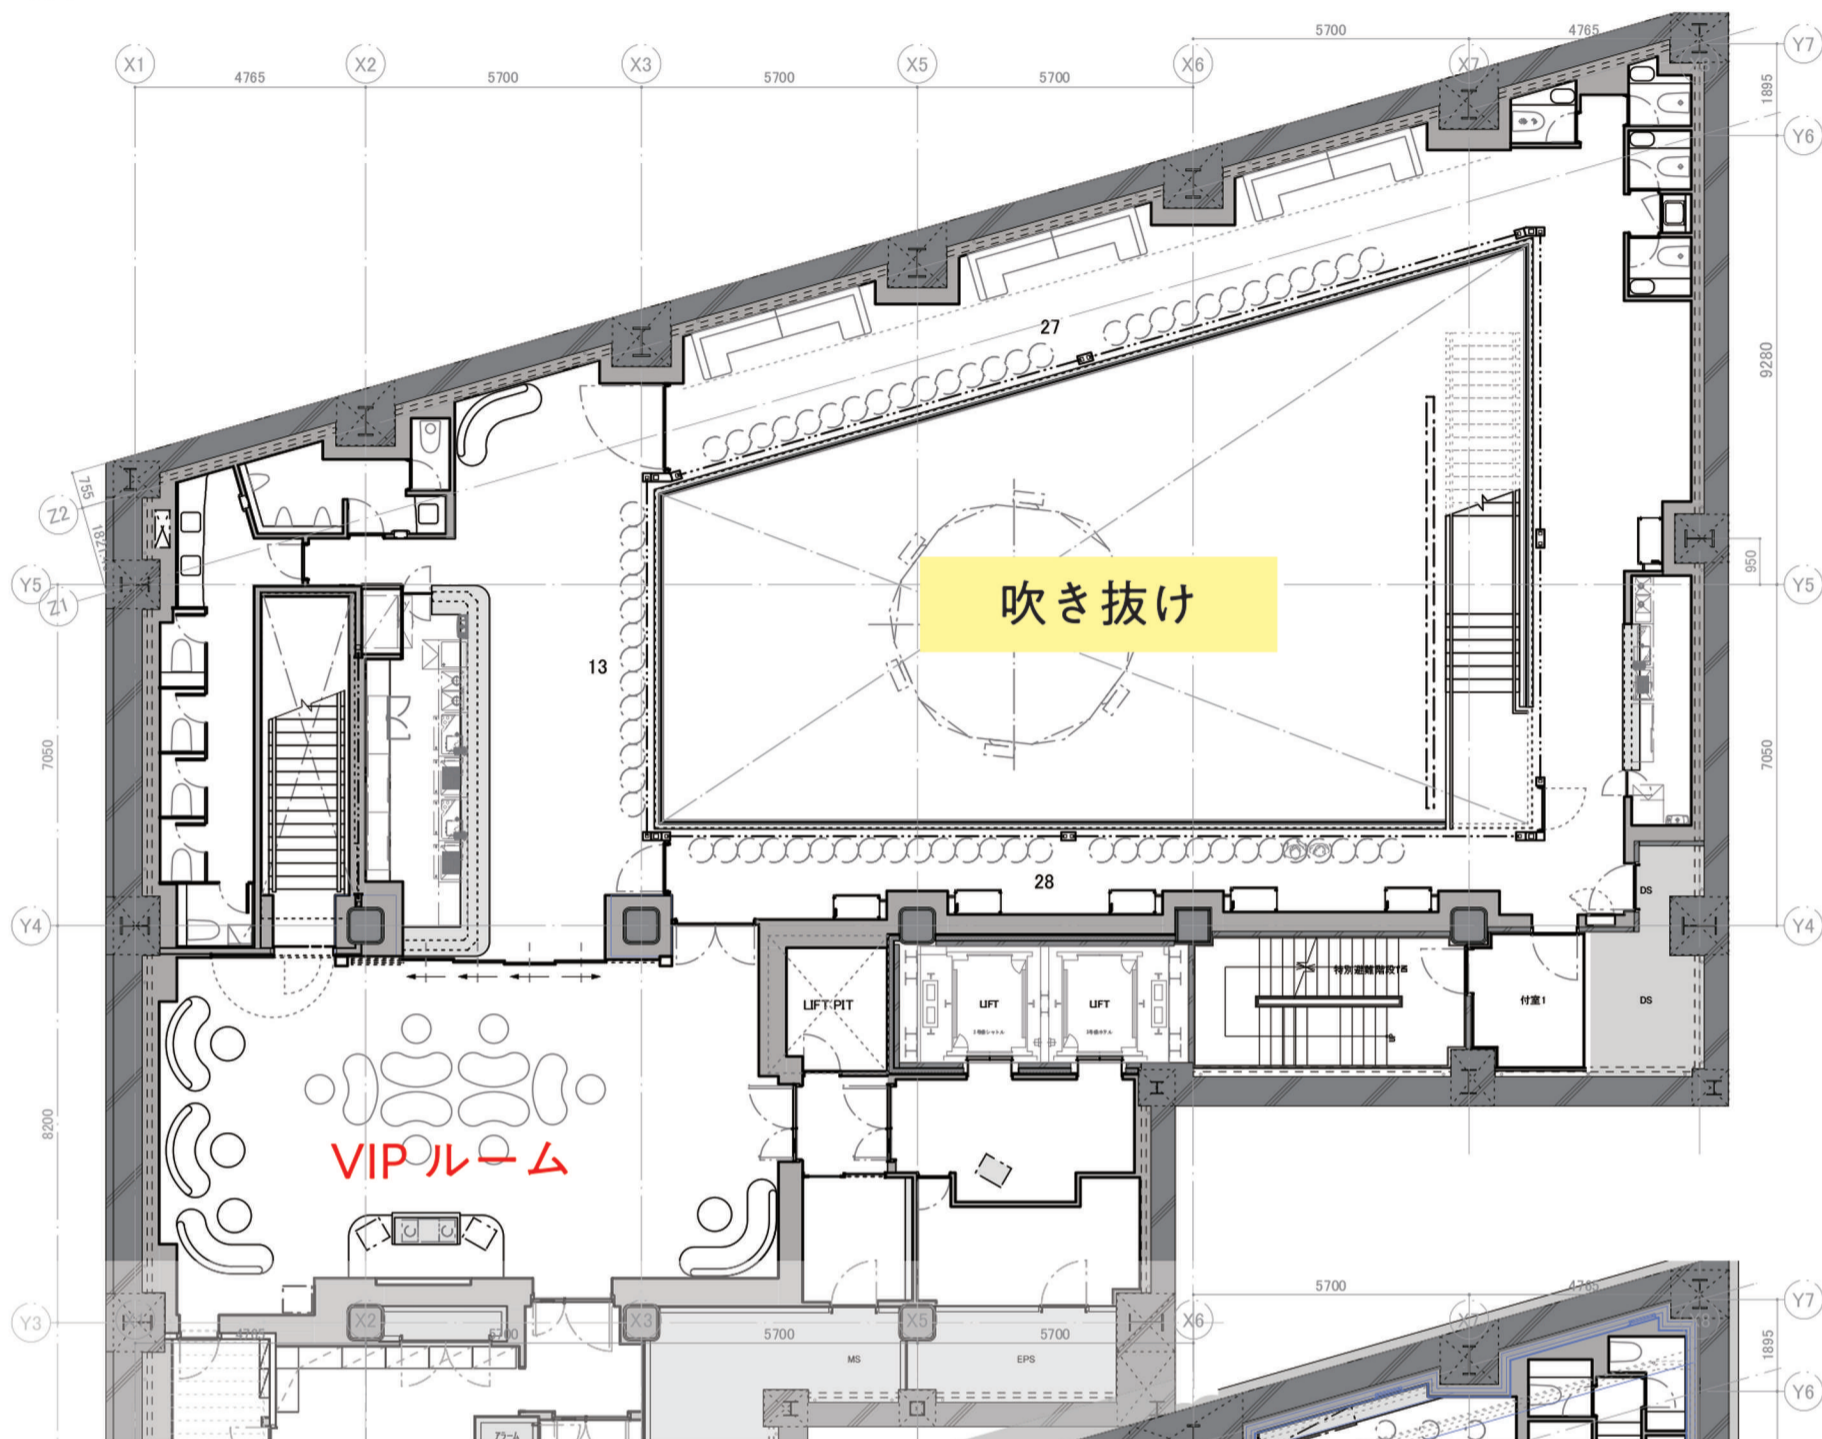

■シアタースタイル:150~250名 (スタンディングは400~500名)

B2階セカンドフロア

B3階メインフロア