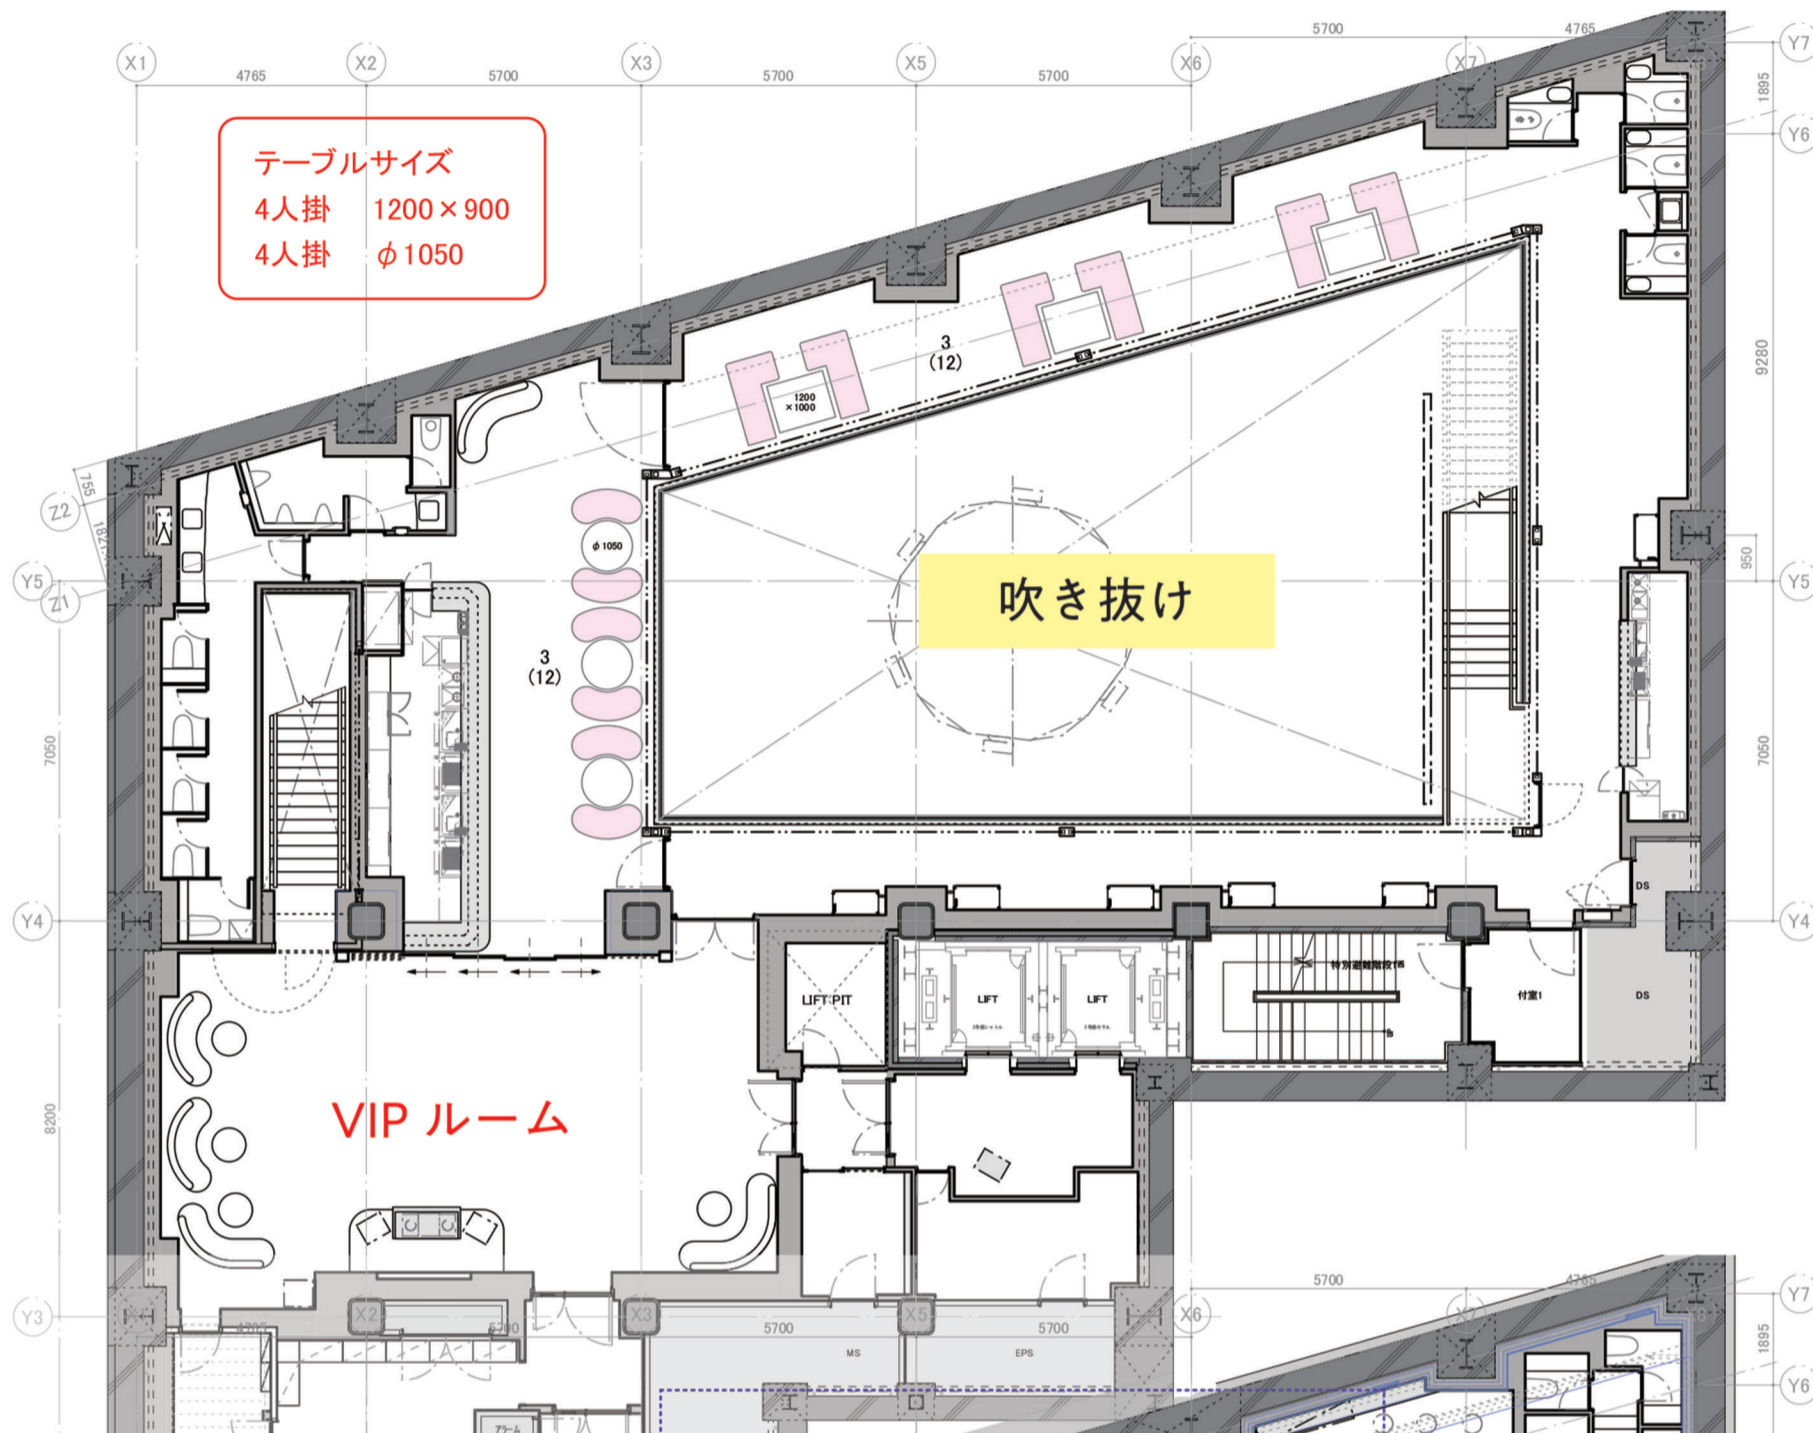

# ■着席スタイル:150~200名

## B2階セカンドフロア

## B3階メインフロア