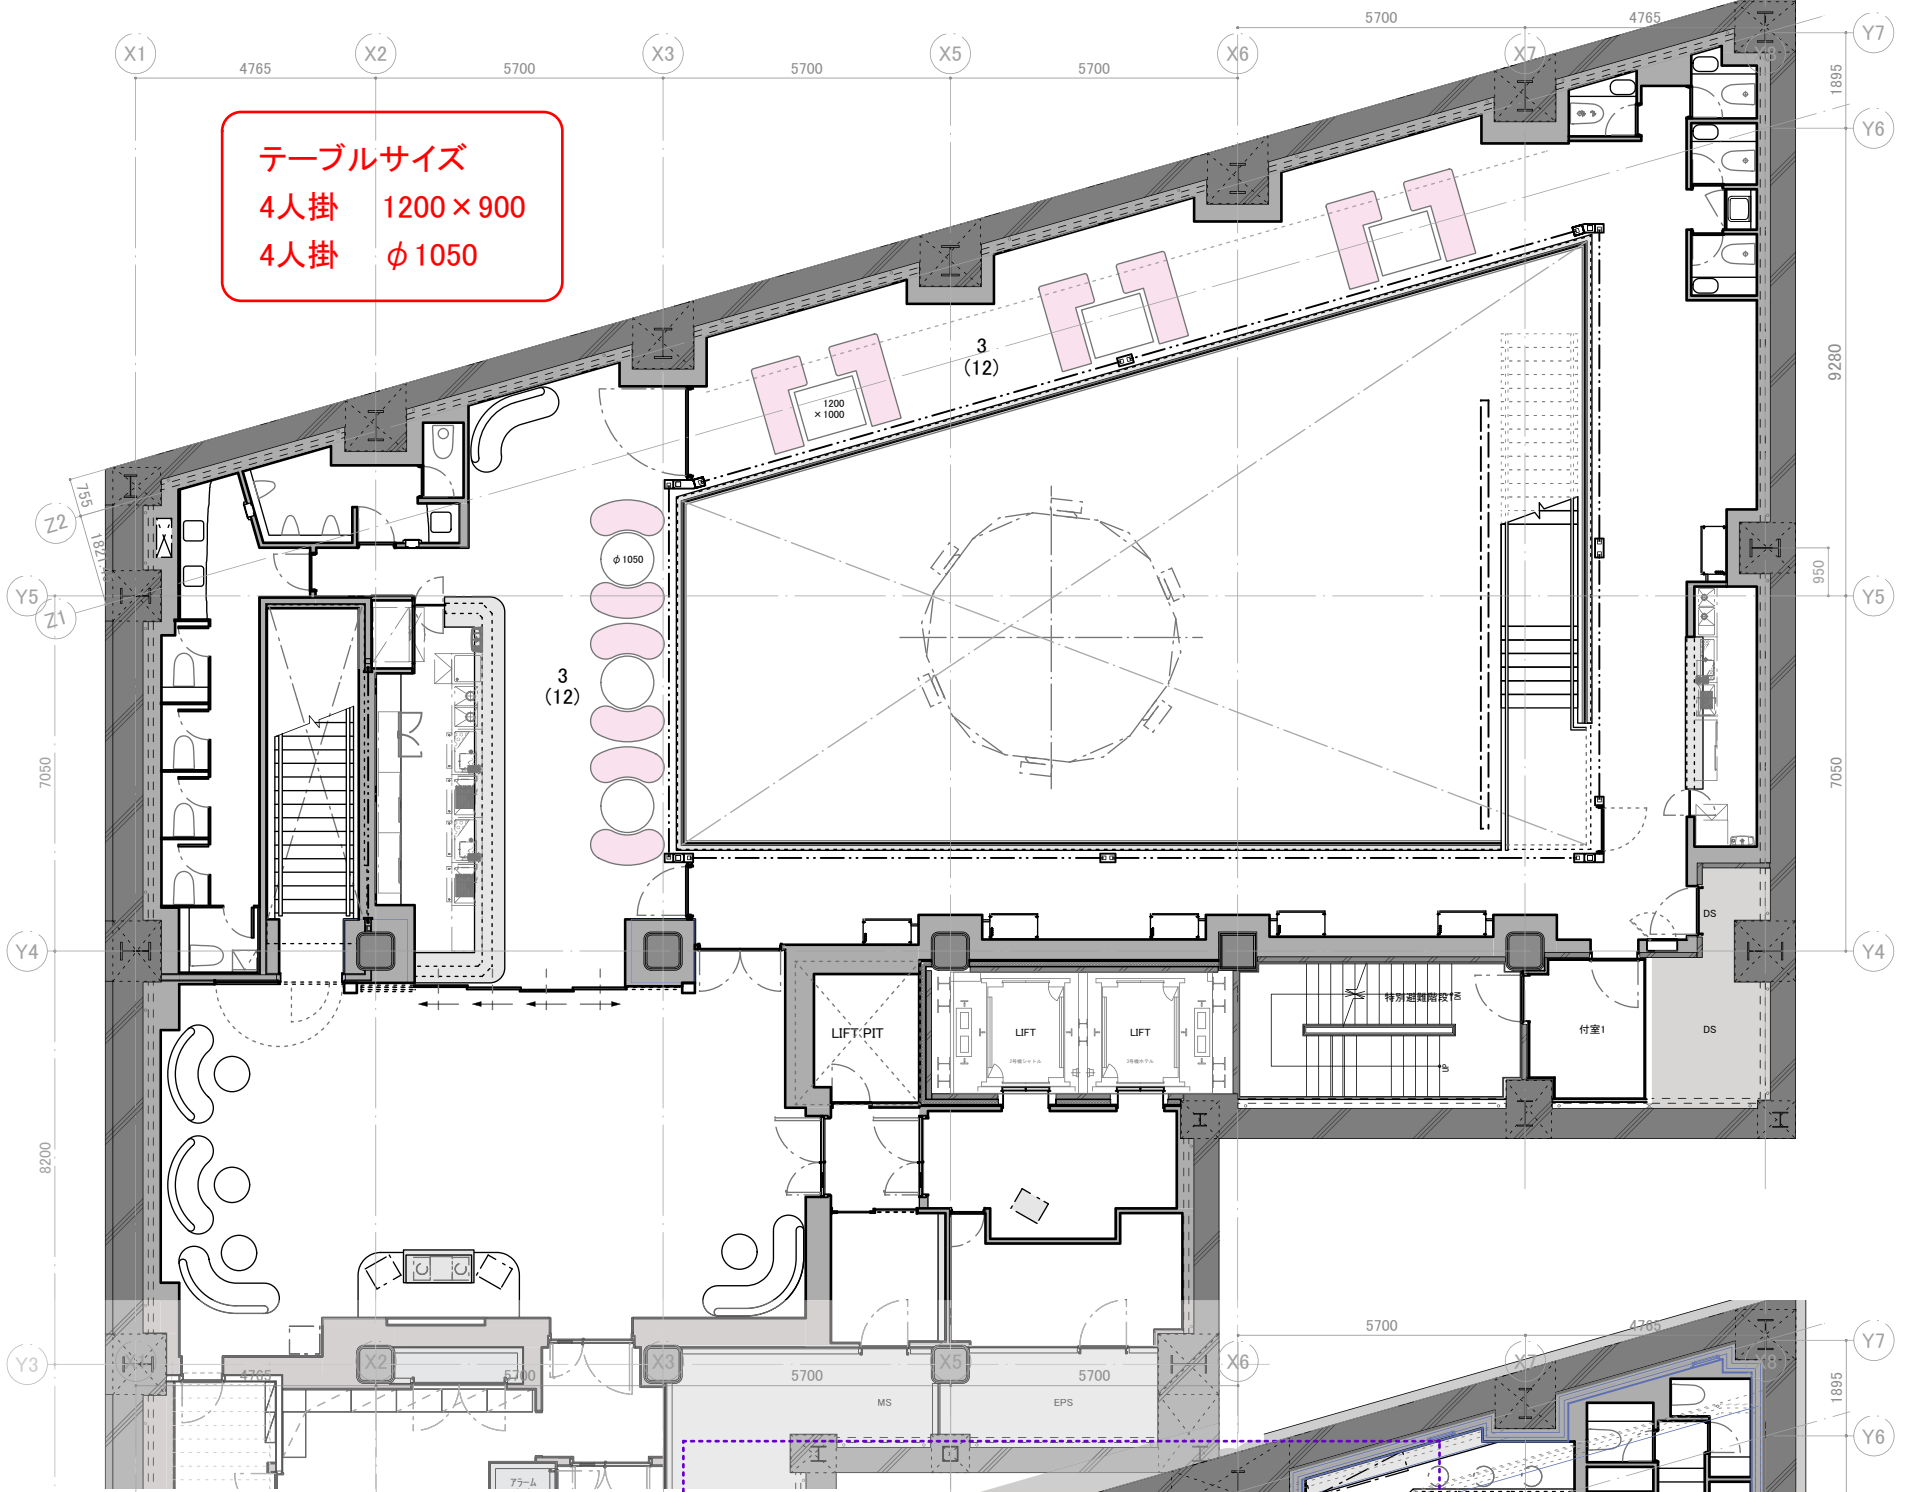

ライブ(ソファ、イス) 着席数	
B2F(イス)	68席
B3F(ソファ)	6組 33席
B3F(イス)	158席
B2F+B3F = (6組)	259席

NO :	PLAN :	SCALE :	DATE :	DRAWING :	TITLE :
B2F, B3F	1/150(A3)	2023.08.03	SUZUKI / IKEDA	BELLUNA GINZA 7 CLUB PRJ	FANTASTIC DESIGN WORKS

テーブルサイズ
 4人掛 1200×900
 4人掛 φ1050

テーブルサイズ
 2人掛 600×700
 4人掛 1200×700
 ※ソファ席 1500×700
 ※ソファ席 700×700
 ※ソファ席 1200×900
 ※ソファ席 900×900

ディナーショー(ソファ、ダイニング) 着席数		
B2F(ソファ)	6組	24席
B3F(ソファ)	13組	56席
B3F(ダイニング)	24組	78席
B2F+B3F = 43組		158席

NO. :	PLAN :	SCALE :	DATE :	DRAWING :	TITLE :
B2F, B3F	1/150(A3)	2023.08.03	SUZUKI / IKEDA	BELLUNA GINZA 7 CLUB PRJ	FANTASTIC DESIGN WORKS

テーブルサイズ
 4人掛 1200×900
 4人掛 φ1050

テーブルサイズ
 2人掛 600×700
 4人掛 1200×700
 ※ソファ席 1500×700
 ※ソファ席 700×700

ディナーショー(ソファ、ダイニング) 着席数		
B2F(ソファ)	6組	24席
B3F(ソファ)	6組	36席
B3F(ダイニング)	38組	140席
B2F+B3F = 50組		200席