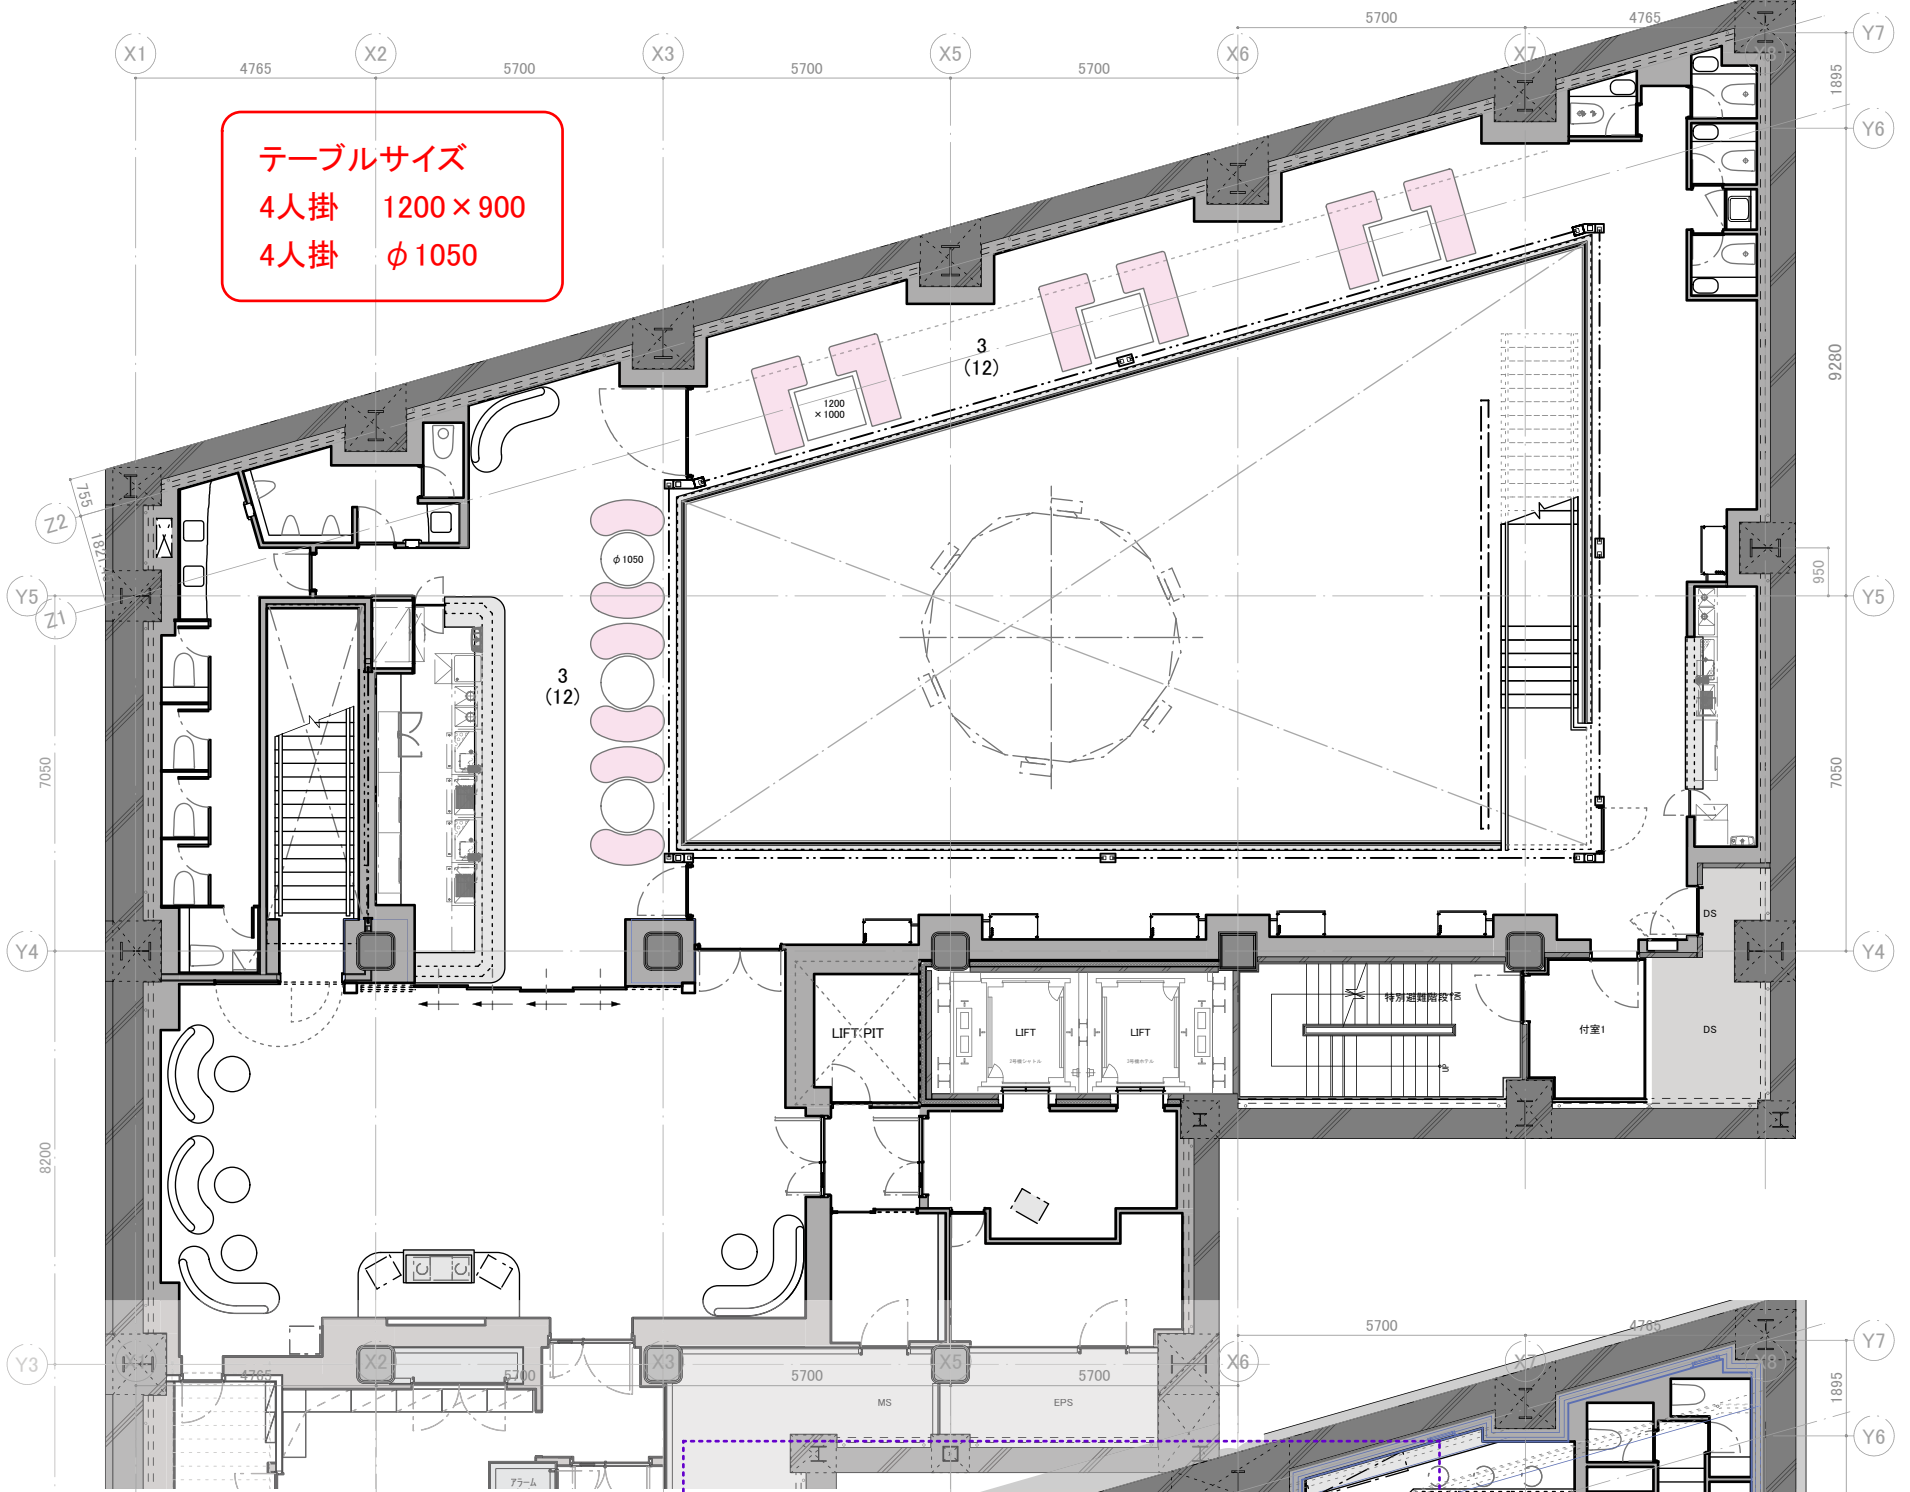

ライブ(ソファ、イス) 着席数	
B2F(イス)	68席
B3F(ソファ)	6組 33席
B3F(イス)	158席
B2F+B3F = (6組)	259席

NO :	PLAN :	SCALE :	DATE :	DRAWING :	TITLE :
B2F, B3F	1/150(A3)	2023.08.03	SUZUKI / IKEDA	BELLUNA GINZA 7 CLUB PRJ	FANTASTIC DESIGN WORKS

テーブルサイズ
 4人掛 1200×900
 4人掛 φ1050

テーブルサイズ
 2人掛 600×700
 4人掛 1200×700
 ※ソファ席 1500×700
 ※ソファ席 700×700
 ※ソファ席 1200×900
 ※ソファ席 900×900

ディナーショー(ソファ、ダイニング) 着席数		
B2F(ソファ)	6組	24席
B3F(ソファ)	13組	56席
B3F(ダイニング)	24組	78席
B2F+B3F = 43組		158席

NO. :	PLAN :	SCALE :	DATE :	DRAWING :	TITLE :
B2F, B3F	1/150(A3)	2023.08.03	SUZUKI / IKEDA	BELLUNA GINZA 7 CLUB PRJ	FANTASTIC DESIGN WORKS

テーブルサイズ
 4人掛 1200×900
 4人掛 φ1050

テーブルサイズ
 2人掛 600×700
 4人掛 1200×700
 ※ソファ席 1500×700
 ※ソファ席 700×700

ディナーショー(ソファ、ダイニング) 着席数		
B2F(ソファ)	6組	24席
B3F(ソファ)	6組	36席
B3F(ダイニング)	38組	140席
B2F+B3F = 50組		200席