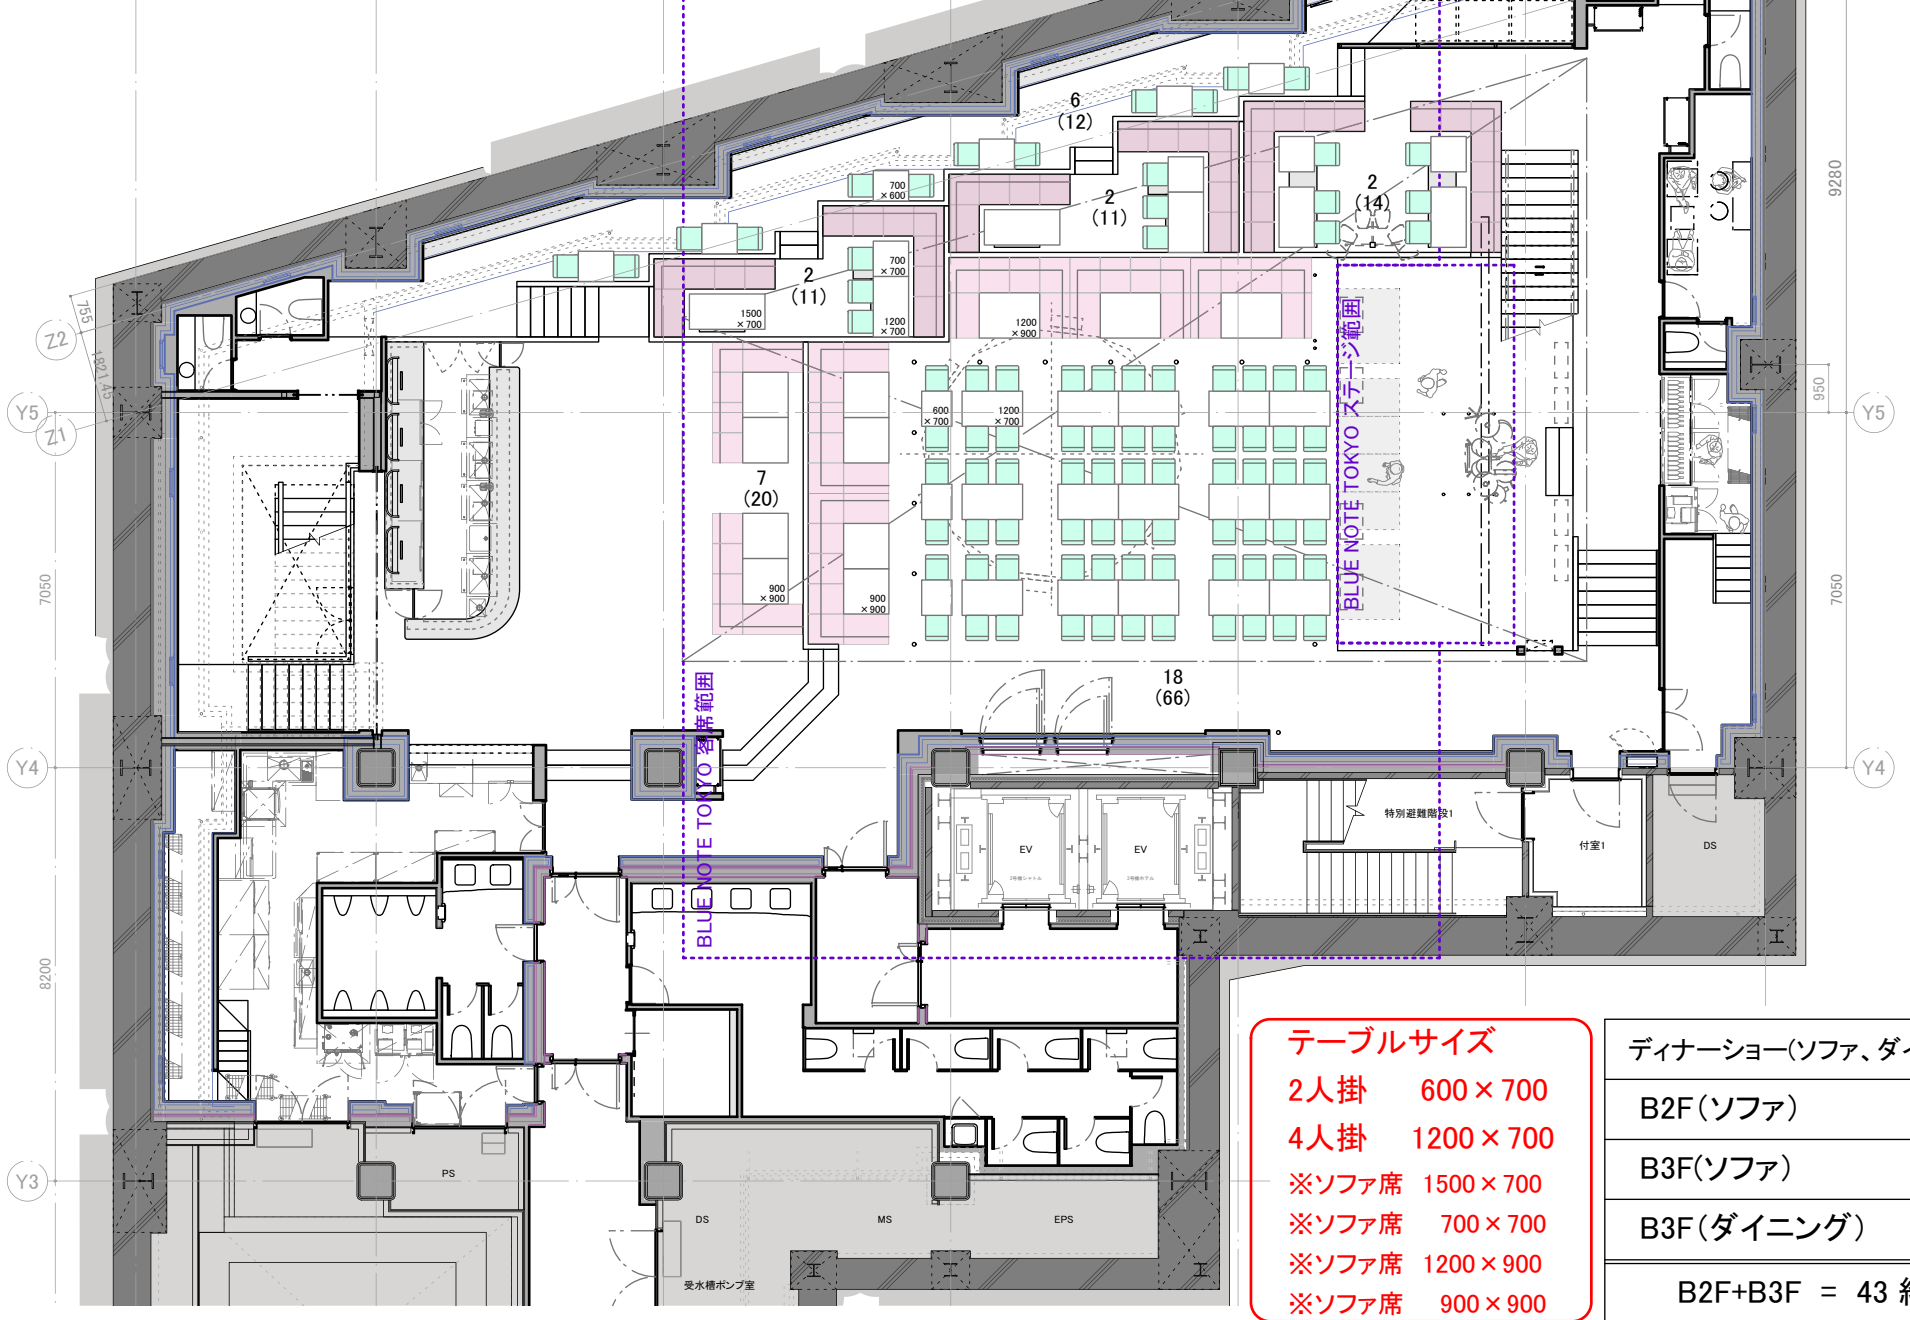

ライブ(ソファ、イス) 着席数	
B2F(イス)	68席
B3F(ソファ)	6組 33席
B3F(イス)	158席
B2F+B3F = (6組)	259席

NO :	PLAN :	SCALE :	DATE :	DRAWING :	TITLE :
B2F, B3F	1/150(A3)	2023.08.03	SUZUKI / IKEDA	BELLUNA GINZA 7 CLUB PRJ	FANTASTIC DESIGN WORKS

テーブルサイズ
 4人掛 1200×900
 4人掛 φ1050

テーブルサイズ
 2人掛 600×700
 4人掛 1200×700
 ※ソファ席 1500×700
 ※ソファ席 700×700
 ※ソファ席 1200×900
 ※ソファ席 900×900

ディナーショー(ソファ、ダイニング) 着席数		
B2F(ソファ)	6組	24席
B3F(ソファ)	13組	56席
B3F(ダイニング)	24組	78席
B2F+B3F = 43組		158席

NO. :	PLAN :	SCALE :	DATE :	DRAWING :	TITLE :
B2F, B3F	1/150(A3)	2023.08.03	SUZUKI / IKEDA	BELLUNA GINZA 7 CLUB PRJ	FANTASTIC DESIGN WORKS

テーブルサイズ
 4人掛 1200×900
 4人掛 φ1050

テーブルサイズ
 2人掛 600×700
 4人掛 1200×700
 ※ソファ席 1500×700
 ※ソファ席 700×700

ディナーショー(ソファ、ダイニング) 着席数		
B2F(ソファ)	6組	24席
B3F(ソファ)	6組	36席
B3F(ダイニング)	38組	140席
B2F+B3F = 50組		200席