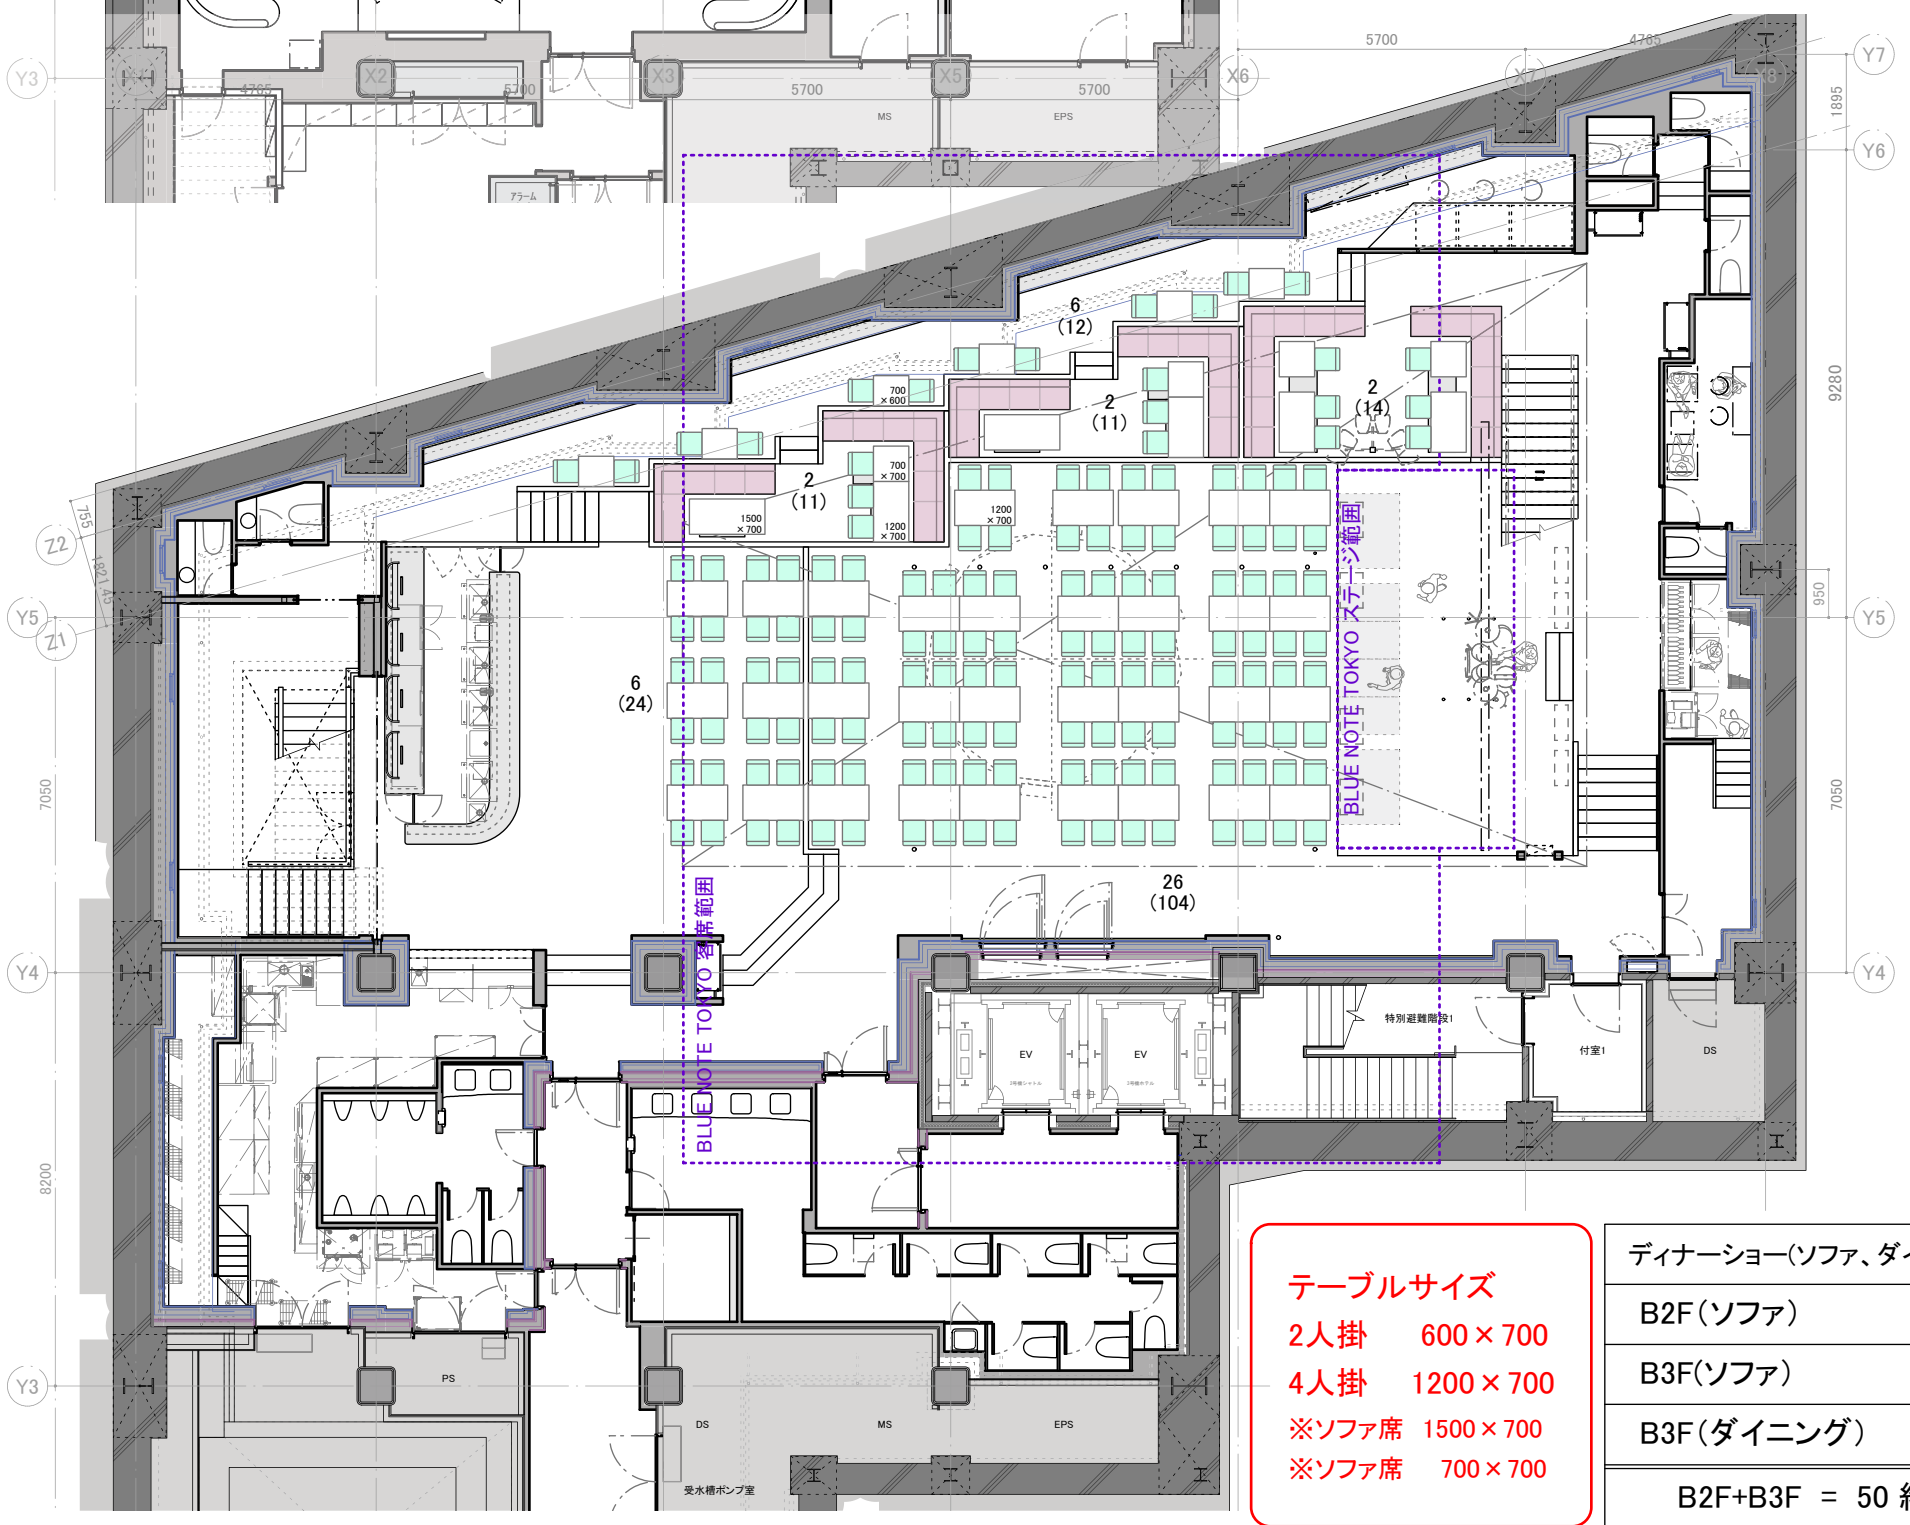

ライブ(ソファ、イス) 着席数	
B2F(イス)	68席
B3F(ソファ)	6組 33席
B3F(イス)	158席
B2F+B3F = (6組)	259席

NO :	PLAN :	SCALE :	DATE :	DRAWING :	TITLE :
B2F, B3F	1/150(A3)	2023.08.03	SUZUKI / IKEDA	BELLUNA GINZA 7 CLUB PRJ	FANTASTIC DESIGN WORKS

テーブルサイズ
 4人掛 1200×900
 4人掛 φ1050

テーブルサイズ
 2人掛 600×700
 4人掛 1200×700
 ※ソファ席 1500×700
 ※ソファ席 700×700
 ※ソファ席 1200×900
 ※ソファ席 900×900

ディナーショー(ソファ、ダイニング) 着席数		
B2F(ソファ)	6組	24席
B3F(ソファ)	13組	56席
B3F(ダイニング)	24組	78席
B2F+B3F = 43組		158席

NO. :	PLAN :	SCALE :	DATE :	DRAWING :	TITLE :
B2F, B3F	1/150(A3)	2023.08.03	SUZUKI / IKEDA	BELLUNA GINZA 7 CLUB PRJ	FANTASTIC DESIGN WORKS

テーブルサイズ
 4人掛 1200×900
 4人掛 φ1050

テーブルサイズ
 2人掛 600×700
 4人掛 1200×700
 ※ソファ席 1500×700
 ※ソファ席 700×700

ディナーショー(ソファ、ダイニング) 着席数		
B2F(ソファ)	6組	24席
B3F(ソファ)	6組	36席
B3F(ダイニング)	38組	140席
B2F+B3F = 50組		200席